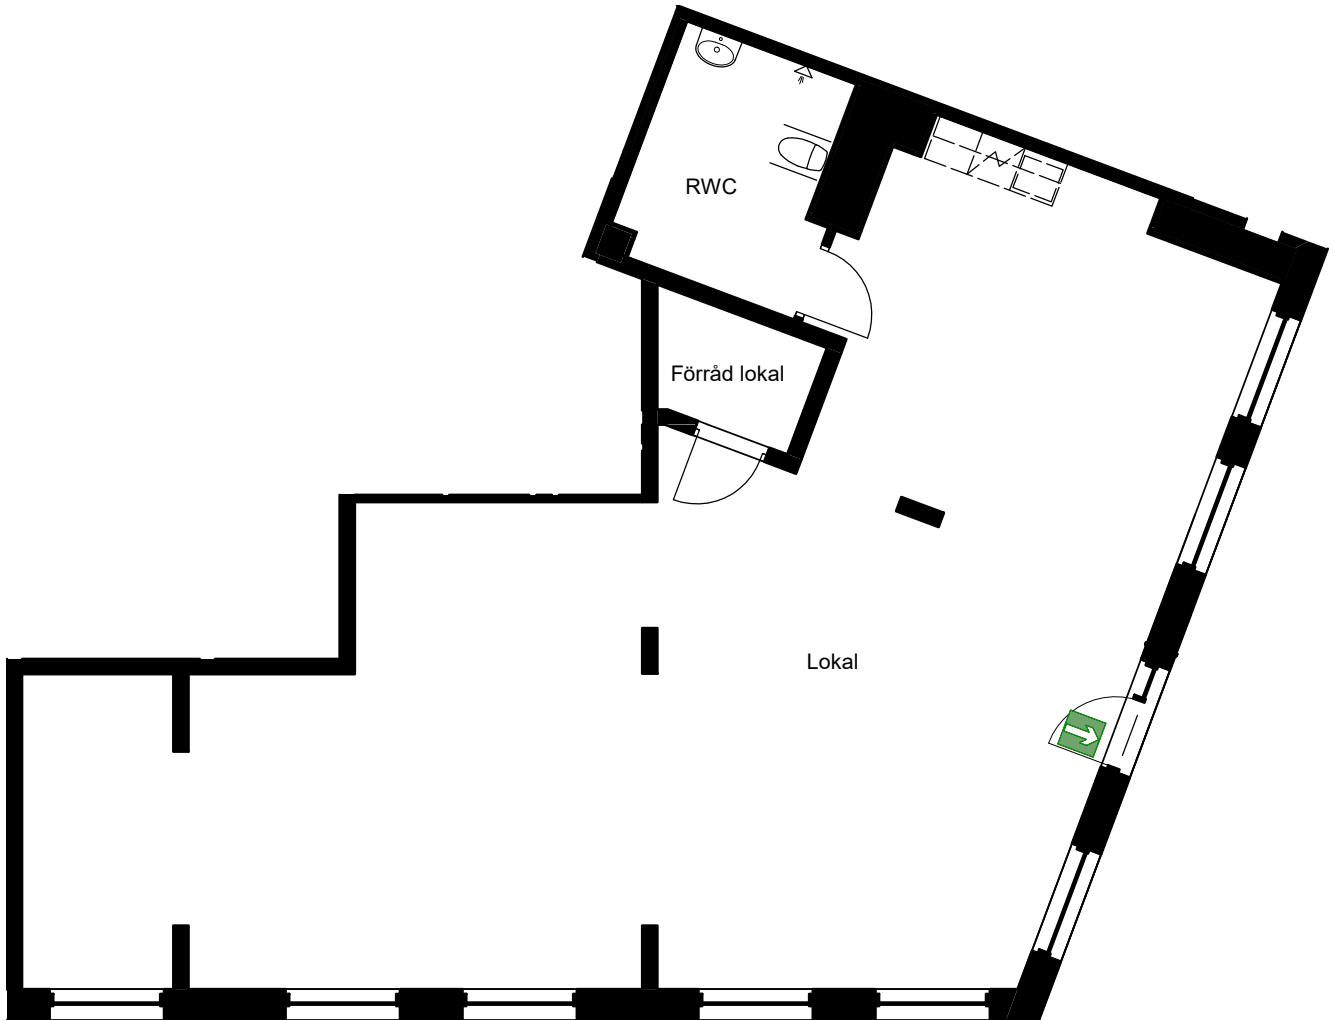

LOKAL TH5 ca 120 m²

FÖRKLARINGAR

-  Bänkkyl
-  Nödutgång

Fönster: Fönsterhöjd ca 2.4 m / Bröstningshöjd ca 540 mm.
Fönsterdörrhöjd: ca 2.2 m

Rumshöjd: ca 3.0 m.
Undertak i RWC: 2.7 m över golv.
Lokala avvikelser kan förekomma. Eventuella revideringar kan komma att ske.